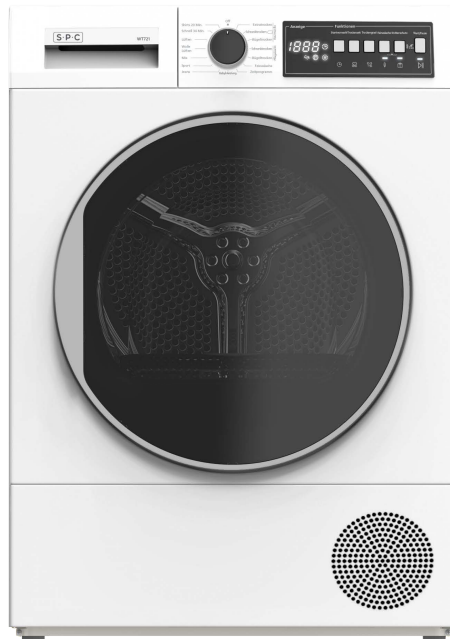

SPC

WT721

Wärmepumpentrockner, 7 kg Beladung , EEK A++

Energiemerkmale

Energieeffizienzklasse	A++
Energieverbrauch kWh/ Jahr	211 kWh/Jahr
Kondensationseffizienzklasse	B
Geräuschentwicklung	65 dB(A)
Gerätetyp	Wärmepumpentrockner

Ausstattung

Startzeitvorwahl	1-23 Stunden
Trommelbeleuchtung	Ja
Trommelreversierung	Ja
Knitterschutz	Ja
Display	LED
Signal programmende	Ja
Restlaufanzeige	Ja
Elektronische Steuerung	Ja
Kindersicherung	Ja
Anzeige "Filter reinigen"	Ja
Anzeige "Behälter entleeren"	Ja

Programme: 15

Baumwolle Extratrocken, Baumwolle Schranktrocken, Baumwolle Bügeltrocken, Schranktrocken schonend, Bügeltrocken schonend, Feinwäsche, Mix, Kinderwäsche, Zeitprogramm, Auffrischen, Extra Schnell 45 Min., Hemden/Blusen 30 Min., Bettwäsche, Sport, Wolle Auffrischen

Allgemeine Spezifikation

Füllmenge max. / Trommelvolumen	7kg / 112 L
Extra große Türöffnung Ø	Ja (47 cm)
Türanschlag	rechts
Türmaterial	Glass
Trommeltyp	Edelstahl+Pearl Drum
Programmanzahl	15
Farbe	weiß