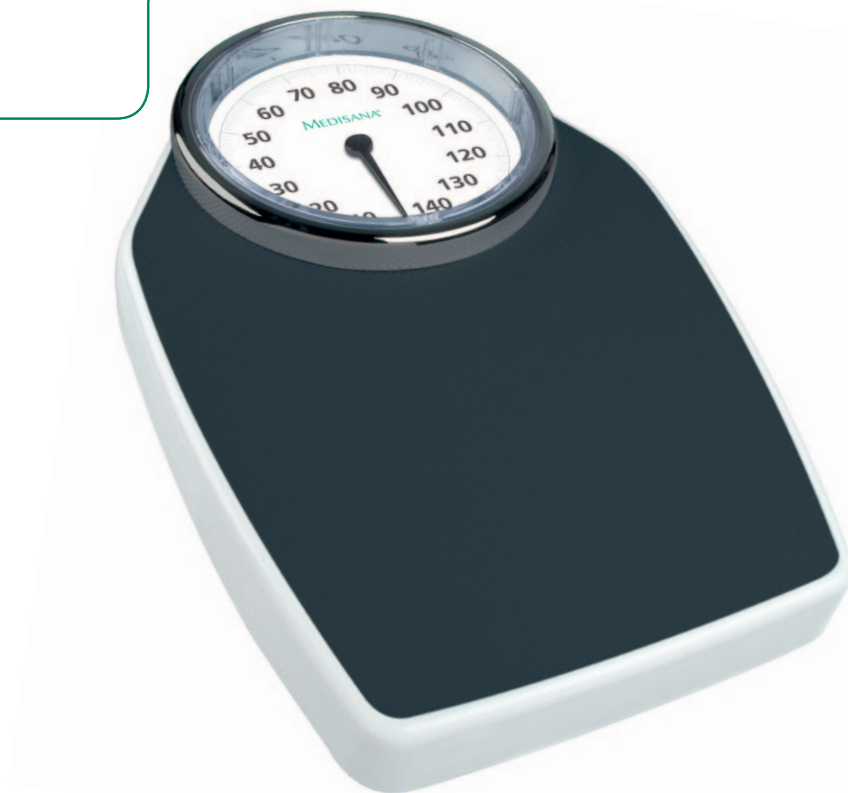

Pèse-personne PSD

Nr. Art. 40461 | EAN 40 15588 40461 0

Design rétro

Sans pile, fonctionnement mécanique

Cadran à large échelle

Fonction | Utilisation

Surface antidérapante

Sans pile, fonctionnement mécanique

Cadran à large échelle

Chassis métallique robuste

Design rétro

Caractéristiques techniques

Dimensions : env. 28,5 x 42,5 x 8,5 cm

Poids : env. 3,6 kg

Plage de mesure : jusqu'à 150 kg

Graduation : 500 g

Contenu de la livraison

Pèse-personne

Données logistiques

Carton de présentation

1 pièce | 46,2 x 31,6 x 11,2 cm | 3,6 kg

Conditionnement pour achat

3 pièces | 47,5 x 35 x 33 cm | 12 kg