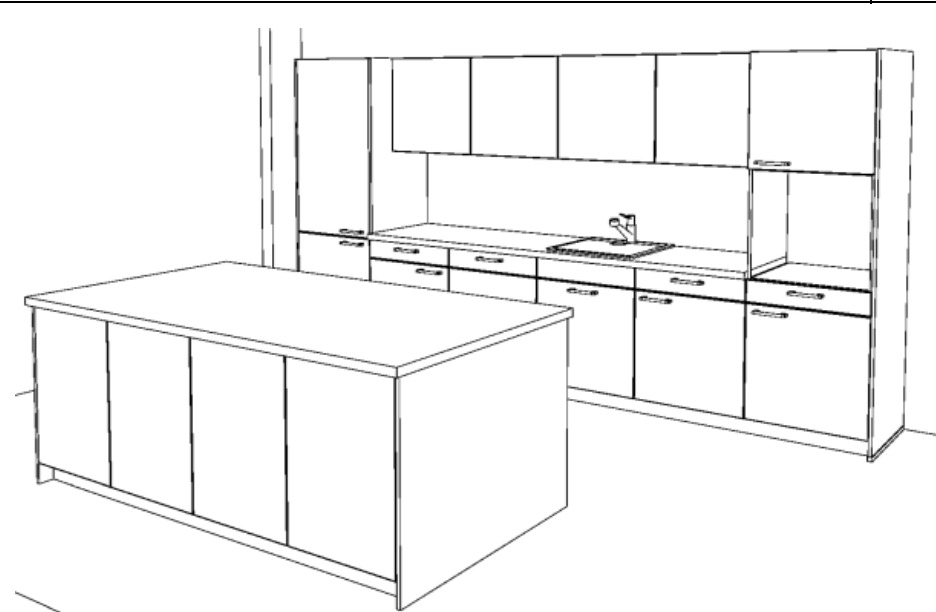

<u>Programm Baku :</u>		
Front:	235	Quarzgrau seidenmatt
Kante:	1888	4-seitig Dickkante
<u>kombiniert mit Programm:</u>		
Front:	-	
Kante:	-	
Griff:	723	Stangengriff edelstahlfarbig
Korpus:	126	Quarzgrau (Dekor/Dekor)
APL:	856	Schiefer anthrazit
Sockel:	126	Quarzgrau
Wangen / Abdeckboden:	126	Quarzgrau
Regal:	-	

Für den Fall außergewöhnlicher, nicht vorhersehbarer Kostenerhöhungen, welche zum Beispiel durch Rohmaterialien, Löhne, Dienstleistungen oder die Elektronikschrottverordnung entstehen können, behalten wir uns eine angemessene Preisanpassung unterjährig vor.

Abbildung ähnlich