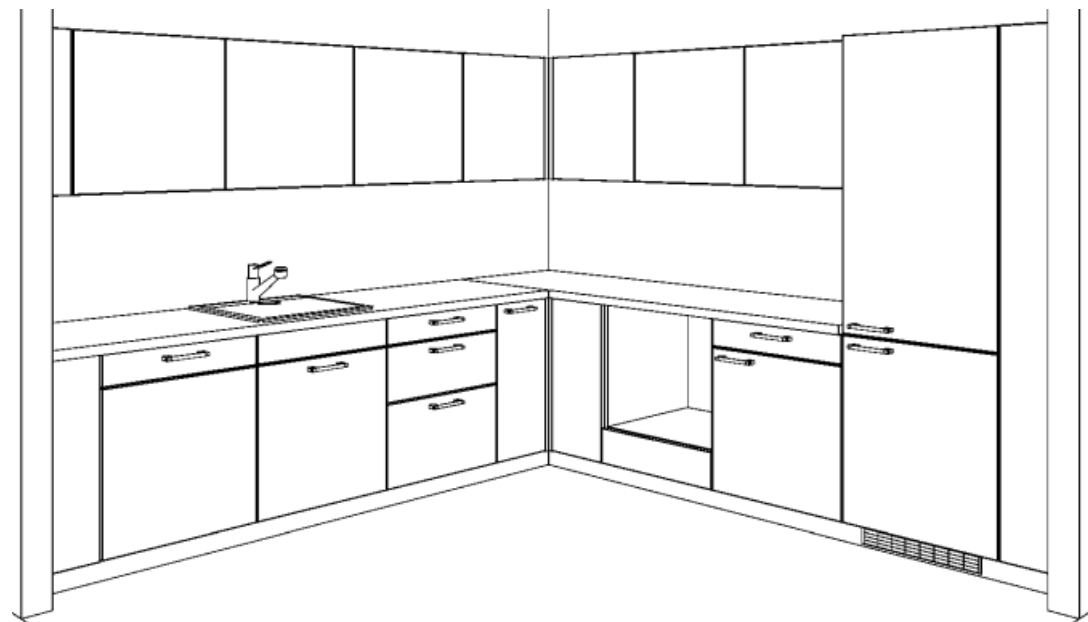

<u>Programm Baku :</u>		
Front:	235	Quarzgrau seidenmatt
Kante:	1888	4-seitig Dickkante
<u>kombiniert mit Programm:</u>		
Front:	-	
Kante:	-	
Griff:	723	Stangengriff edelstahlfarbig
Korpus:	126	Quarzgrau (Dekor/Dekor)
APL:	856	Schiefer anthrazit
Sockel:	126	Quarzgrau
Wangen / Abdeckboden:	-	
Regal:	-	

Für den Fall außergewöhnlicher, nicht vorhersehbarer Kostenerhöhungen, welche zum Beispiel durch Rohmaterialien, Löhne, Dienstleistungen oder die Elektronikschrottverordnung entstehen können, behalten wir uns eine angemessene Preisanpassung unterjährig vor.

Abbildung ähnlich