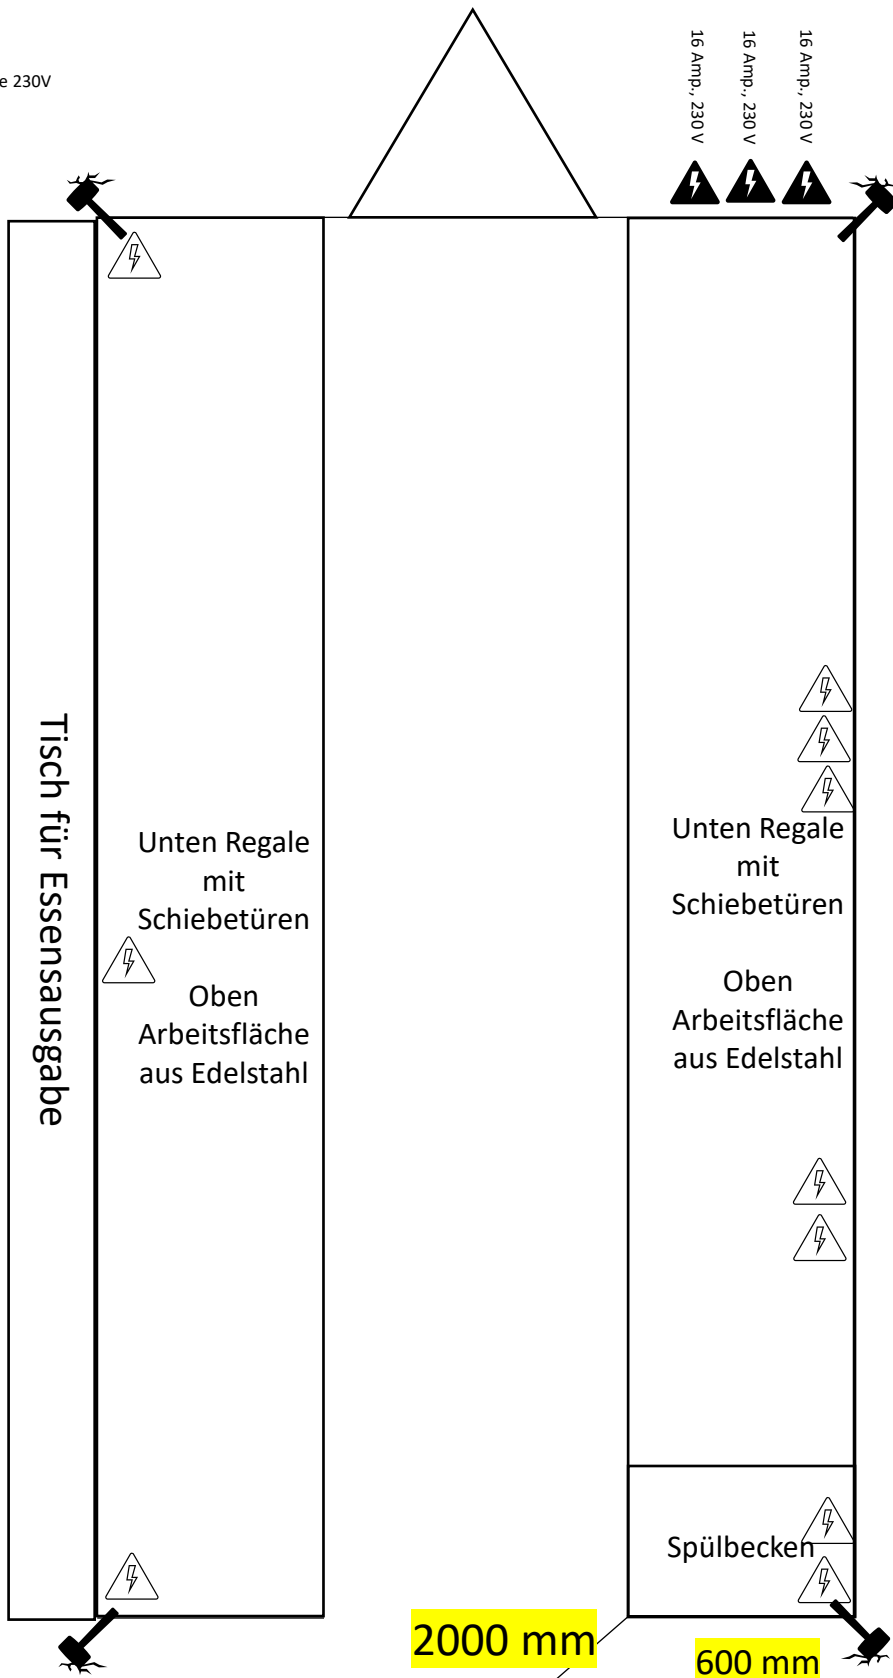

Datenblatt 380er Standard

Dimension (lxbxh):
3800 x 2000 x 2600 mm
(2150mm Innenhöhe)

Zulässiges Gesamtgewicht
1300kg

Typ	Beschreibung
SFK380x200_S	<p>Unser Anhänger bietet viele Vorteile:</p> <ul style="list-style-type: none"> • Europäisch zugelassenes Fahrgestell mit ALKO-Achsen und Kupplung • Anhänger ist gebremst • Abgesenkter Boden, wodurch Sie einen sehr hohen Innenraum haben (2150mm) • Vier starke Stützbeine für optimale Stabilität • Stützrad und Abreisseil bei den gebremsten Versionen • Innenbeleuchtung mit Schalter • Aussenbeleuchtung unter dem Tresen für die Beleuchtung Ihrer eigener Werbung • Sehr schön gestalteter Anhänger in Hochglanz gespritzt • Grosse Verkaufsluke mit Gasfedern • Witterungsbeständig das ganze Jahr

Typ	Beschreibung
	<p data-bbox="354 375 843 410">Serienmässige Ausstattung Innen:</p> <ul data-bbox="354 462 1272 924" style="list-style-type: none"><li data-bbox="354 462 1196 497">• Starker Boden mit Aluminium (sehr fest und tragfähig)<li data-bbox="354 503 711 538">• Edelstahl Innenraum<li data-bbox="354 544 1118 580">• Edelstahlschränke mit Schiebetüren und Regalen<li data-bbox="354 586 1122 621">• Edelstahl Arbeitsplatte rundum gebürstete Platte<li data-bbox="354 627 832 663">• Kassenschublade mit Schloss<li data-bbox="354 669 851 704">• Schlupftür mit Zylinderschloss<li data-bbox="354 710 729 745">• Ausgabeklappe vorne<li data-bbox="354 752 1272 841">• Warm- und Kaltwasserhahn mit einem autonomen System, 2x 10 Liter Kanister für Kalt- und Warmwasser<li data-bbox="354 847 1072 882">• 3 Hauptanschlüsse für Strom à 3680W / 230V<li data-bbox="354 888 701 924">• Farbe nach Wunsch

Ausstattungsplan 3,8m

 Steckdose 230V

3800 mm

Preise und Konditionen

Beschreibung	Menge	Stückpreis	Preis in CHF
Anhänger laut Beschreibung	1	CHF 27'900.00	CHF 27'900.00
Preis in CHF inkl. MwSt.			CHF 27'900.00