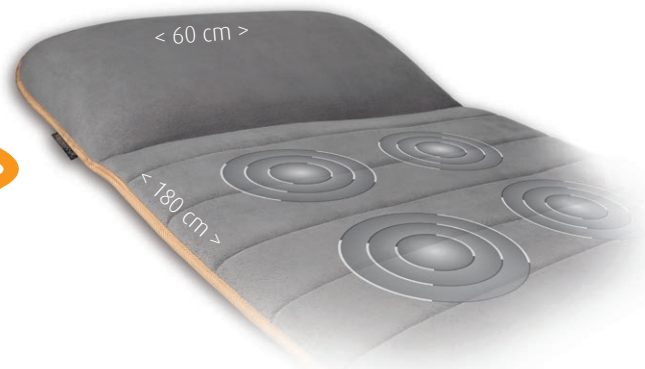

Matelas de massage MM 825

Nr. Art. 88955 | EAN 40 15588 88955 4

4 zones de massage: haut et bas du dos, cuisses et jambes avec 2 niveaux d'intensité

Massage par vibration agréable pour tout le corps

Fonction chaleur bienfaisante dans la zone du dos

HD

5 PROGRAMMS

3 ANS GARANTIE

Fonction | Utilisation

4 zones de massage sélectionnables : partie supérieure et inférieure du dos, cuisses et bas de la jambe

2 niveaux d'intensité pour chaque zone de massage

5 programmes de massage sélectionnables

Fonction chaleur commutable

Extinction automatique après 15 minutes

Télécommande pratique

Revêtement en polaire extra doux et cotonneux

Un coussin à la tête du matelas pour se détendre en étant allongé

Poche latérale pratique pour la télécommande

Caractéristiques techniques

Dimensions : env. 180 x 62 x 10 cm

Poids : env. 1,8 kg

Puissance : 14,4 watt

Alimentation électrique : 100-240 V/
50-60Hz/12V DC 1200mA