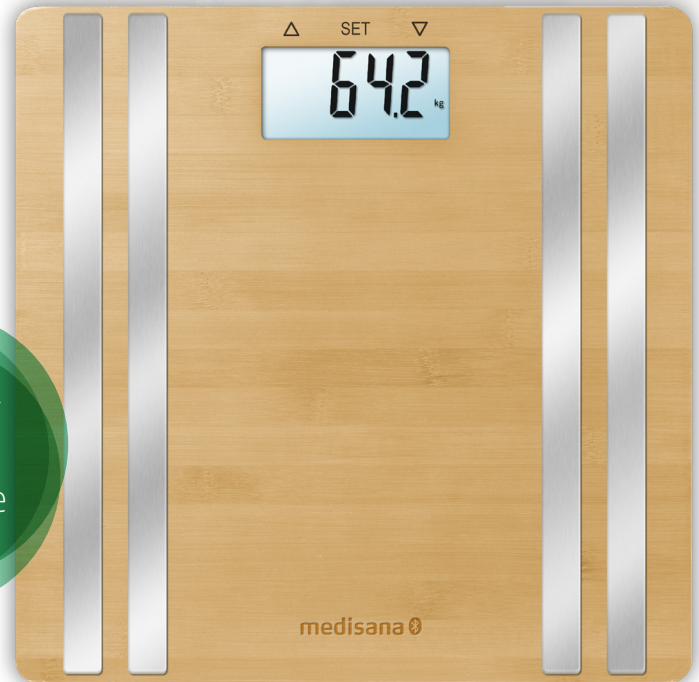

medisana®

Bambus-Personenwaage BS 550 connect

Art.-Nr. 40550 | 40 15588 40550 1

- Körperanalysewaage mit hochwertiger Bambusoberfläche für ein angenehmes Fußgefühl
- Messung von Gewicht, Körperfett, Körperwasser, Muskelanteil und Knochengewicht
- Ermittlung des BMI-Wertes
- Integrierte Kalorienbedarfsanalyse (BMR)
- Bluetooth® Datenübertragung an die VitaDock+ App für iOS und Android und an VitaDock® Online*

Mit echter
Bambus-
Oberfläche

Smartphone nicht im Lieferumfang

Funktion | Anwendung

- Körperanalysewaage mit hochwertiger Bambusoberfläche für ein angenehmes Fußgefühl
- Messung von Gewicht, Körperfett, Körperwasser, Muskelanteil und Knochengewicht
- Ermittlung des BMI-Wertes
- Integrierte Kalorienbedarfsanalyse (BMR)
- Bluetooth® Datenübertragung an die VitaDock+ App für iOS und Android und an VitaDock® Online*
- Automatische Erkennung von bis zu 8 Nutzern auf der Waage
- Großes, leicht lesbares LCD-Display
- Bequeme „step-on“ Einschaltung und automatische Abschaltung
- 240 Speicherplätze für gemessene Werte
- Körperanalyse bei Personen mit medizinischen Implantaten (z.B. Herzschrittmacher) nicht anwendbar

Technische Daten

- Größe: ca. 30 × 30 × 3,3 cm
- Gewicht: ca. 1,25 kg
- Teilung: 100 g, 0,2 lb, 0,2 lb
- Maximale Tragkraft: 180 kg, 396 lb, 28 st 4 lb
- Batterien: 3 × 1,5V (AAA)

Packungsinhalt

- Bambus-Personenwaage
- Bedienungsanleitung
- Batterien