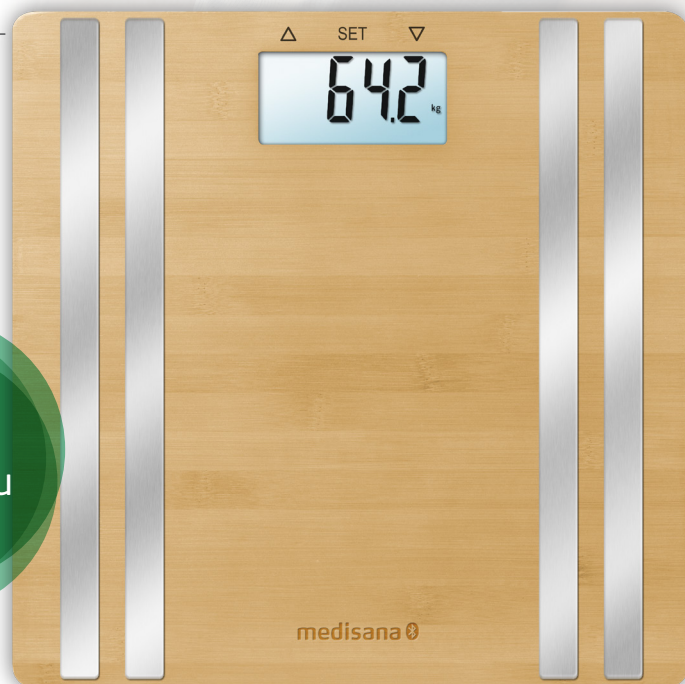

medisana®

Pèse-personne en bambou BS 550 connect

N° d'art. 40550 | 40 15588 40550 1

- Impédancemètre avec surface en bambou de haute qualité procurant aux pieds une agréable sensation
- Mesure du poids, de la graisse corporelle, de l'eau corporelle, du pourcentage de muscle et du poids des os
- Indication de la valeur IMC
- Analyse intégrée des besoins caloriques (BMR)
- Transmission pratique des données

Avec une surface en bambou véritable

Smartphone non compris

Fonction | Application

- Impédancemètre avec surface en bambou de haute qualité procurant aux pieds une agréable sensation
- Mesure du poids, de la graisse corporelle, de l'eau corporelle, du pourcentage de muscle et du poids des os
- Indication de la valeur IMC
- Analyse intégrée des besoins caloriques (BMR)
- Transmission pratique des données Bluetooth® vers l'application VitaDock+ pour iOS et Android et vers VitaDock® Online*
- Reconnaissance automatique de jusqu'à 8 utilisateurs sur la balance
- Grand écran LCD, facile à lire
- Mise en marche et arrêt automatique « Step-on » pratique
- 240 emplacements mémoires pour les

valeurs mesurées

- L'analyse corporelle ne s'applique pas aux personnes portant des implants médicaux (par exemple, des stimulateurs cardiaques)

Caractéristiques techniques

- Dimensions : env. 30 × 30 × 3,3 cm
- Poids : env. 1,25 kg
- Répartition : 100 g, 0,2 lb, 0,2 lb
- Capacité de charge maximale : 180 kg, 396 lb, 28 st, 4 lb
- Piles : 3 × 1,5 V (AAA)

Contenu de l'emballage

- Pèse-personne en bambou
- Manuel d'utilisation
- Piles :

Données logistiques

Emballage de vente

1 pièce | 33,4 × 33,4 × 4,6 cm | 1,5 kg

VPE

4 pièces | 35,2 × 34,9 × 20,4 cm | 6,5 kg