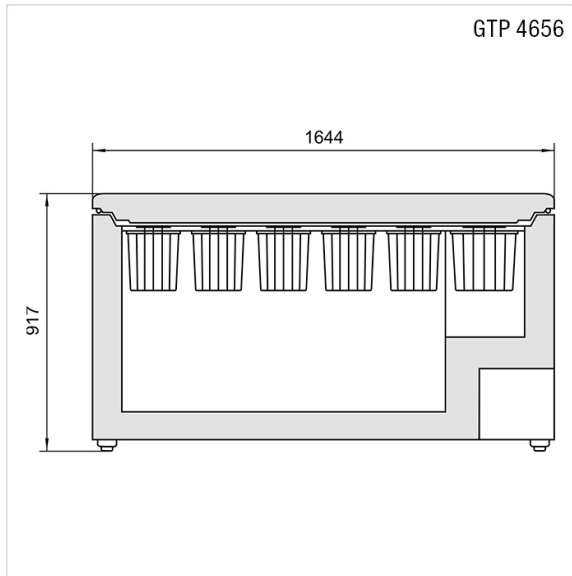

Bahut de congélation ▲ – GTP 4656

7113627