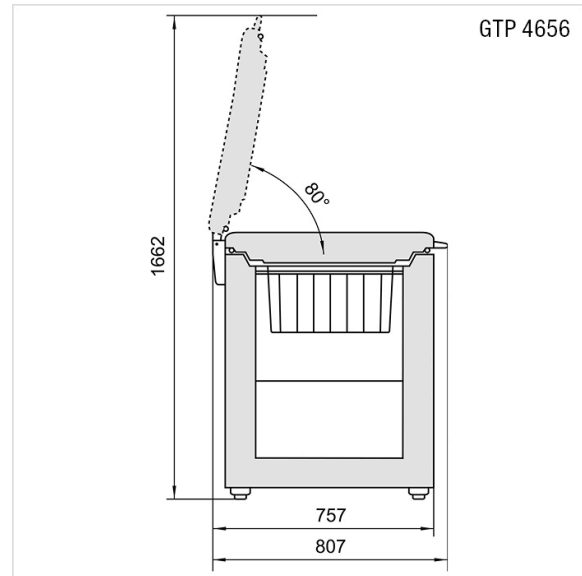

Bahut de congélation ▲ – GTP 4656

7113627