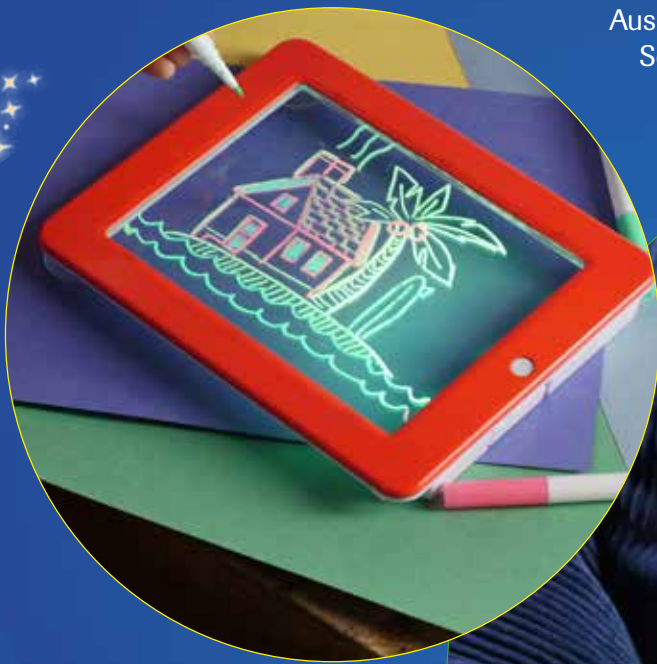

AB 3 JAHREN

MagicPad!

Malen mit Magie!

- Maltafel mit **8 coolen Leuchteffekten** im Tablet-Design
- Fördert Phantasie, Kreativität, Lernbereitschaft und Hand-Augen-Koordination
- Ideal auch als Notizbuch, Einkaufsliste oder für unterwegs: im Auto oder auf Reisen
- Leicht zu reinigen – das mitgelieferte Reinigungstuch entfernt alles mit einem Wisch
- **Umweltfreundlich:** Einfach abwischbar, spart hunderttausende Blatt Papier

30 Schablonen zum Ausmalen, Rechnen, Schreiben uvm.

3 Doppel-Neon-Farbstifte mit 6 genialen Farben - für superbunten Zeichenspaß

AS SEEN ON
TV
ORIGINAL

www.mediashop.tv

PRODUKTBESCHREIBUNG

Magic Pad | Malen mit Magie!

Magic Pad ist eine Maltafel mit 8 coolen Leuchteffekten im Tablet-Design. Die 3 Doppel-Neon-Farbstifte in 6 genialen Farben sorgen für superbunten Zeichenspaß. Die 30 Schablonen sind perfekt zum Ausmalen, Rechnen, Schreiben uvm. Sie können **Magic Pad** auch ideal als Notizbuch, Einkaufsliste, im Auto oder auch auf Reisen verwenden. **Magic Pad** fördert Phantasie, Kreativität, Lernbereitschaft und Hand-Augen-Koordination. Die Maltafel ist umweltfreundlich und kinderleicht zu reinigen, denn das mitgelieferte Reinigungstuch entfernt alles mit einem Wisch.