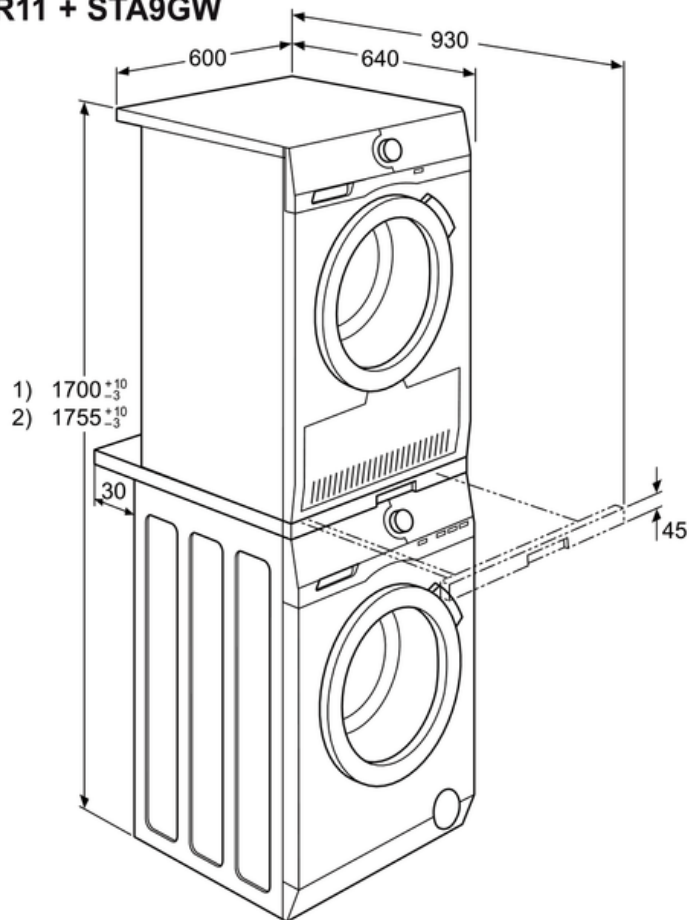

STA9GW Accessory

Ein platzsparender Bausatz

Schaffen Sie Platz mit unserem Wasch-Trocken-Säule-Bausatz. Sie können Ihren Wäschetrockner ohne weitere Befestigungsmittel sicher auf die Waschmaschine stellen. Eine eingebaute ausziehbare Ablage erleichtert das Be- und Entladen. Abmessungen: Geeignet für Geräte mit einer Breite von 60 cm und einer Tiefe von 54-60 cm. Die ausziehbare Ablage lässt sich auf 34 cm

Produkteigenschaften

- Zubehör zu Waschmaschinen und Wäschetrockner
- Bausatz Wasch-/Trockensäule mit ausziehbarer Platte

Technische Daten

- Gerätehöhe (mm) : 65
- Gerätebreite (mm) : 605
- Gerätetiefe (mm) : 610
- Herkunftsland : PL
- Artikelnummer / PNC : 902 979 793
- EAN Nummer : 7332543576500
- partCode : 9029797934
- Bruttopreis inkl. MwSt CHF (UPE) : 150.00
- Bruttopreis exkl. MwSt CHF (UPE) : 139.30

Gerätebezeichnung

Bausatz Wasch-
/Trockensäule mit
ausziehbarer Platte

STA9GW Accessory

BR11 + STA9GW

- 1) Turmbau mit BR11, exkl. Auszugsplatte, Höhe: 1700^{+10}_{-3}
- 2) Turmbau mit STA9, inkl. Auszugsplatte, (55mm) Höhe: 1755^{+10}_{-3}