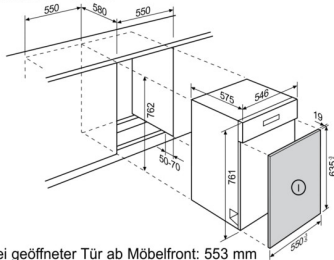

GA55LI/GLI/SLI + GTF55

Tiefe bei geöffneter Tür ab Möbelfront: 553 mm

GA55LI/GLI/SLI

I = min. 2,5 kg – 12,5 kg

Tiefe bei geöffneter Tür ab Möbelfront: 553 mm