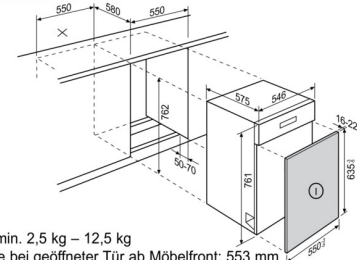

GA55LI/GLI/SLI + GTF55

Tiefe bei geöffneter Tür ab Möbelfront: 553 mm

GA55LI/GLI/SLI

I = min. 2,5 kg – 12,5 kg

Tiefe bei geöffneter Tür ab Möbelfront: 553 mm