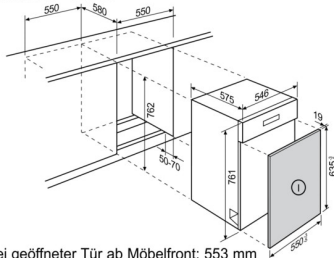

GA55LI/GLI/SLI + GTF55

Tiefe bei geöffneter Tür ab Möbelfront: 553 mm

GA55LI/GLI/SLI

I = min. 2,5 kg – 12,5 kg

Tiefe bei geöffneter Tür ab Möbelfront: 553 mm