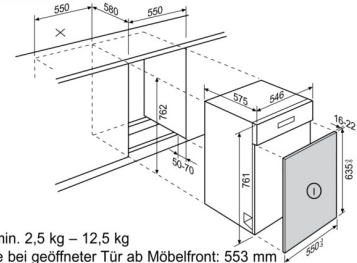

GA55LI/GLI/SLI + GTF55

Tiefe bei geöffneter Tür ab Möbelfront: 553 mm

GA55LI/GLI/SLI

I = min. 2,5 kg – 12,5 kg

Tiefe bei geöffneter Tür ab Möbelfront: 553 mm