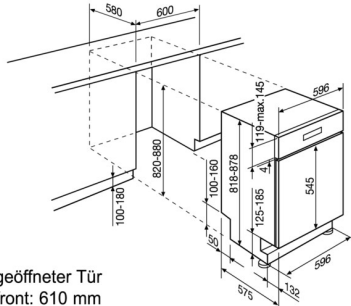

Technische Daten

Blendenfarbe	Weiss
Massgedecke	13
Energieeffizienzklasse (A-G)	E
Energieverbrauch / 100 Zyklen (kWh)	94
Energieverbrauch / 1 Zyklus (kWh)	0.936
Wasserverbrauch / 1 Zyklus Eco (l)	10.5
Programmdauer / Eco (h:min)	3:55
Geräuschpegel dB(A)	44
Geräuschklasse (A-D)	B
Ablaufschlauch (cm)	180
Gerätehöhe (mm)	818
Gerätebreite (mm)	596
Gerätetiefe (mm)	575
Absicherung (A)	10
Frequenz (Hertz)	50
Netz-Spannung (V)	220-240
Nettogewicht kg	40.17
Herkunftsland	IT
Artikelnummer / PNC	911 424 445
EAN Nummer	7332543671090
Product Partner Code	-

GA60SLIC/SLIS/GLIC/GLIS/LI + FI60