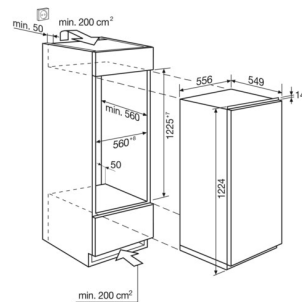

Technische Daten

Nutzzinhalt Total (L)	181	Artikelnummer / PNC	933 033 333
Nutzzinhalt Kühlteil (L)	167	EAN Nummer	7332543759446
Nutzzinhalt Gefrierteil 4* (L)	14	Product Partner Code	-
Energieeffizienzklasse (A-G)	F	Bruttopreis inkl. MwSt CHF (UPE)	2120.00
Geräusch dB(A)	35	Bruttopreis exkl. MwSt CHF (UPE)	1968.45
Geräuschklasse (A-D)	B	Vorgezogene Recycling Gebühr, exkl. MwSt. CHF	26.00
Energieverbrauch pro Jahr (kWh)	182	VRG inkl. MwSt. CHF	28.00
Klimaklasse	SN-N-ST-T		
Min. Umgebungstemperatur, °C	10		
Max. Umgebungstemperatur, °C	43		
Lagerzeit bei Störung (h)	9.8		
Türanschlag	links, wechselbar		
Gerätehöhe (mm)	1224		
Gerätebreite (mm)	556		
Gerätetiefe (mm)	550		
Einbauhöhe (mm)	1225		
Einbaubreite (mm)	560		
Einbautiefe (mm)	550		
Netz-Spannung (V)	230-240		
Frequenz (Hertz)	50		
Anschlusswert (W)	130		
Absicherung (A)	1		
Anschlusskabel (m)	2.4		
Nettogewicht kg	41		
Herkunftsland	HU		

IK2080S / IK2070S / IK2065S /
IK2240C / IG1235SN
Möbelfront auf Gerätetür verschraubt*

* Türfrontdicke 16 - 20 mm
Gewicht Möbelfront: max. 23 kg