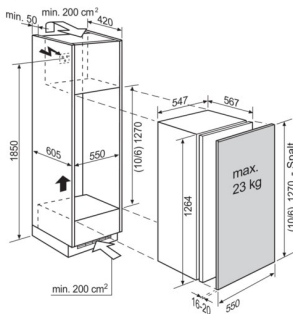

Technische Daten

Nutzzinhalt Total (L)	214
Nutzzinhalt Kühlteil (L)	197
Nutzzinhalt Gefrierfach 4* (L)	17
Energieeffizienzklasse (A-G)	F
Geräusch dB(A)	35
Geräuschklasse (A-D)	B
Energieverbrauch pro Jahr (kWh)	152
Klimaklasse	SN-N-ST-T
Min. Umgebungstemperatur, °C	10
Max. Umgebungstemperatur, °C	43
Lagerzeit bei Störung (h)	8.1
Türanschlag	links, wechselbar
Gerätehöhe (mm)	1265
Gerätebreite (mm)	547
Gerätetiefe (mm)	575
Einbauhöhe (mm)	1270
Einbaubreite (mm)	550
Einbautiefe (mm)	605
Netz-Spannung (V)	230-240
Frequenz (Hertz)	50
Anschlusswert (W)	110
Absicherung (A)	0.7
Anschlusskabel (m)	2.4
Nettogewicht kg	42.19
Herkunftsland	HU

Artikelnummer / PNC	933 034 231
EAN Nummer	7332543768028
Product Partner Code	-
Bruttopreis inkl. MwSt CHF (UPE)	2520.00
Bruttopreis exkl. MwSt CHF (UPE)	2339.85
Vorgezogene Recycling Gebühr, exkl. MwSt. CHF	26.00
VRG inkl. MwSt. CHF	28.00

IK245S / IK243S
Möbelfront auf Gerätetür verschraubt