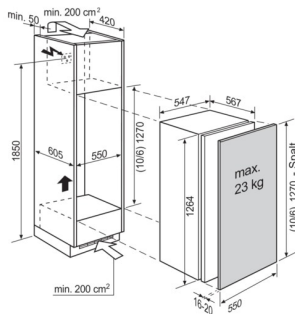

Technische Daten

Nutzzinhalt Total (L)	214
Nutzzinhalt Kühlteil (L)	197
Nutzzinhalt Gefrierfach 4* (L)	17
Energieeffizienzklasse (A-G)	F
Geräusch dB(A)	35
Geräuschklasse (A-D)	B
Energieverbrauch pro Jahr (kWh)	152
Klimaklasse	SN-N-ST-T
Min. Umgebungstemperatur, °C	10
Max. Umgebungstemperatur, °C	43
Lagerzeit bei Störung (h)	8.1
Türanschlag	rechts, wechselbar
Gerätehöhe (mm)	1265
Gerätebreite (mm)	547
Gerätetiefe (mm)	575
Einbauhöhe (mm)	1270
Einbaubreite (mm)	550
Einbautiefe (mm)	605
Netz-Spannung (V)	230-240
Frequenz (Hertz)	50
Anschlusswert (W)	110
Absicherung (A)	0.7
Anschlusskabel (m)	2.4
Nettogewicht kg	42.19
Herkunftsland	HU

Artikelnummer / PNC	933 034 232
EAN Nummer	7332543768035
Product Partner Code	-
Bruttopreis inkl. MwSt CHF (UPE)	2520.00
Bruttopreis exkl. MwSt CHF (UPE)	2339.85
Vorgezogene Recycling Gebühr, exkl. MwSt. CHF	26.00
VRG inkl. MwSt. CHF	28.00

IK245S / IK243S
Möbelfront auf Gerätetür verschraubt