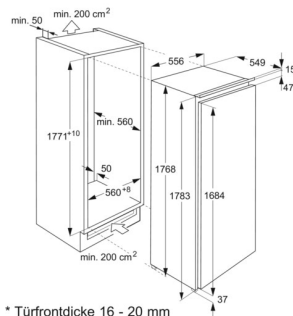

Technische Daten

Nutzzinhalt Total (L)	253	Herkunftsland	IT
Nutzzinhalt Kühlteil (L)	156	Artikelnummer / PNC	923 587 022
Nutzzinhalt 0°-Zone (L)	75	EAN Nummer	7332543768608
Nutzzinhalt Gefrierteil 4* (L)	22	Product Partner Code	-
Energieeffizienzklasse (A-G)	E	Bruttopreis inkl. MwSt CHF (UPE)	3820.00
Geräusch dB(A)	35	Bruttopreis exkl. MwSt CHF (UPE)	3546.90
Geräuschklasse (A-D)	B	Vorgezogene Recycling Gebühr, exkl. MwSt. CHF	26.00
Energieverbrauch pro Jahr (kWh)	190	VRG inkl. MwSt. CHF	28.00
Klimaklasse	SN-N-ST		
Min. Umgebungstemperatur, °C	10		
Max. Umgebungstemperatur, °C	38		
Lagerzeit bei Störung (h)	18.1		
Türanschlag	rechts, wechselbar		
Gerätehöhe (mm)	1769		
Gerätebreite (mm)	556		
Gerätetiefe (mm)	550		
Einbauhöhe (mm)	1780		
Einbaubreite (mm)	560		
Einbautiefe (mm)	550		
Netz-Spannung (V)	230-240		
Frequenz (Hertz)	50		
Anschlusswert (W)	120		
Absicherung (A)	1		
Anschlusskabel (m)	2.4		
Nettogewicht kg	62		

IK2805SZ / IK3035SZ / IK3029S /
IK3026SA / IK3318CA / IG2085SN
Möbelfront auf Gerätetür verschraubt*

* Türfrontdicke 16 - 20 mm
Gewicht Möbelfront: max. 23 kg