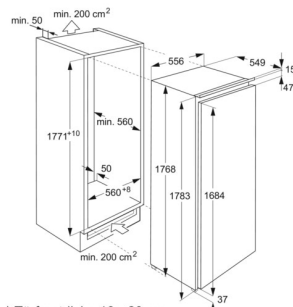

Technische Daten

Nutzzinhalt Total (L)	276	EAN Nummer	7332543771844
Nutzzinhalt Kühlteil (L)	201	Product Partner Code	-
Nutzzinhalt 0°-Zone (L)	75	Bruttopreis inkl. MwSt CHF (UPE)	3720.00
Energieeffizienzklasse (A-G)	E	Bruttopreis exkl. MwSt CHF (UPE)	3454.05
Geräusch dB(A)	37	Vorgezogene Recycling Gebühr, exkl. MwSt. CHF	26.00
Geräuschklasse (A-D)	C	VRG inkl. MwSt. CHF	28.00
Energieverbrauch pro Jahr (kWh)	148		
Klimaklasse	SN-N-ST		
Min. Umgebungstemperatur, °C	10		
Max. Umgebungstemperatur, °C	38		
Türanschlag	links, wechselbar		
Gerätehöhe (mm)	1769		
Gerätebreite (mm)	556		
Gerätetiefe (mm)	550		
Einbauhöhe (mm)	1780		
Einbaubreite (mm)	560		
Einbautiefe (mm)	550		
Netz-Spannung (V)	230-240		
Frequenz (Hertz)	50		
Anschlusswert (W)	120		
Absicherung (A)	0.5		
Anschlusskabel (m)	2.4		
Nettogewicht kg	60		
Herkunftsland	IT		
Artikelnummer / PNC	923 586 031		

IK2805SZ / IK3035SZ / IK3029S /
IK3026SA / IK3318CA / IG2085SN
Möbelfront auf Gerätetür verschraubt*

* Türfrontdicke 16 - 20 mm
Gewicht Möbelfront: max. 23 kg