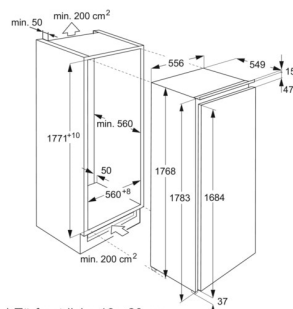

Technische Daten

Nutzzinhalt Total (L)	276	EAN Nummer	7332543720422
Nutzzinhalt Kühlteil (L)	201	Product Partner Code	-
Nutzzinhalt 0°-Zone (L)	75	Bruttopreis inkl. MwSt CHF (UPE)	3720.00
Energieeffizienzklasse (A-G)	E	Bruttopreis exkl. MwSt CHF (UPE)	3454.05
Geräusch dB(A)	37	Vorgezogene Recycling Gebühr, exkl. MwSt. CHF	26.00
Geräuschklasse (A-D)	C	VRG inkl. MwSt. CHF	28.00
Energieverbrauch pro Jahr (kWh)	148		
Klimaklasse	SN-N-ST		
Min. Umgebungstemperatur, °C	10		
Max. Umgebungstemperatur, °C	38		
Türanschlag	rechts, wechselbar		
Gerätehöhe (mm)	1769		
Gerätebreite (mm)	556		
Gerätetiefe (mm)	550		
Einbauhöhe (mm)	1780		
Einbaubreite (mm)	560		
Einbautiefe (mm)	550		
Netz-Spannung (V)	230-240		
Frequenz (Hertz)	50		
Anschlusswert (W)	120		
Absicherung (A)	0.5		
Anschlusskabel (m)	2.4		
Nettogewicht kg	60		
Herkunftsland	IT		
Artikelnummer / PNC	923 586 025		

IK2805SZ / IK3035SZ / IK3029S /
IK3026SA / IK3318CA / IG2085SN
Möbelfront auf Gerätetür verschraubt*

* Türfrontdicke 16 - 20 mm
Gewicht Möbelfront: max. 23 kg