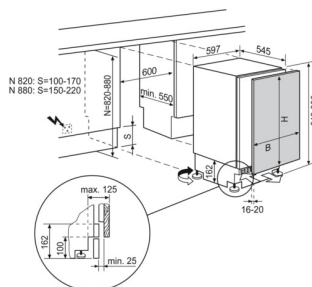

**Technische Daten**

Nutzzinhalt Total (L)	111
Nutzzinhalt Kühlteil (L)	94.1
Nutzzinhalt Gefrierfach 4* (L)	16.4
Energieeffizienzklasse (A-G)	E
Geräusch dB(A)	38
Geräuschklasse (A-D)	C
Energieverbrauch pro Jahr (kWh)	148
Klimaklasse	SN-N-ST-T
Min. Umgebungstemperatur, °C	10
Max. Umgebungstemperatur, °C	43
Lagerzeit bei Störung (h)	8.2
Türanschlag	rechts, wechselbar
Gerätehöhe (mm)	815
Gerätebreite (mm)	596
Gerätetiefe (mm)	550
Einbauhöhe (mm)	820
Einbaubreite (mm)	600
Einbautiefe (mm)	550
Netz-Spannung (V)	230-240
Frequenz (Hertz)	50
Anschlusswert (W)	110
Absicherung (A)	0.9
Anschlusskabel (m)	2.4
Nettogewicht kg	35.2
Herkunftsland	HU

UK1205S / UG0985

Möbelfront auf Gerätetür verschraubt

Gewicht Frontdoppel max. 17.5 kg

UK1205S / UG0985 (SMS)

Möbelfront auf Gerätetür verschraubt