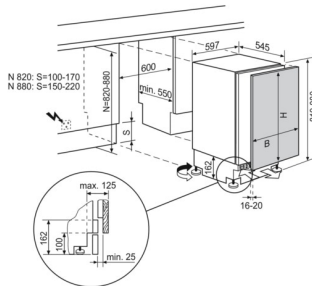

Caractéristiques techniques

Capacité utile totale (L)	111	Longueur du câble (M)	2.4
Capacité utile du comp. réfrigérateur (L)	94.1	Poids net (kg)	35.2
Capacité utile du comp. congélateur 4* (L)	16.4	Pays d'origine	HU
Classe d'efficacité éner. (A-G)	E	Numéro d'article / PNC	933 025 092
Bruit dB(A)	38	Code EAN	7332543760787
Classe de bruit (A-D)	C	Product Partner Code	-
Cons. d'énergie par an (kWh)	148	Prix brut, TVA incl. CHF (PVC)	1920.00
Classe climatique	SN-N-ST-T	Prix brut TVA excl. CHF (PVC)	1782.75
Min. Température ambiante, °C	10	Taxe de recyclage anticipée, TVA excl. CHF	26.00
Max. Température ambiante, °C	43	Taxe de recyclage anticipée, TVA incl. CHF	28.00
Durée de stockage en cas de dysfonct. (h)	8.2		
Porte	à droite et réversibles		
Hauteur de l'appareil (mm)	815		
Largeur de l'appareil (mm)	596		
Profondeur de l'appareil (mm)	550		
Hauteur (mm)	820		
Largeur d'encastrement (mm)	600		
Profondeur d'encastrement (mm)	550		
Tension réseau (V)	230-240		
Fréquence (Hz)	50		
Valeur de raccordement (W)	110		
Fusible (A)	0.9		

UK1205S / UG0985
Möbelfront auf Gerätetür verschraubt

Gewicht Frontdoppel max. 17.5 kg

UK1205S / UG0985 (SMS)
Möbelfront auf Gerätetür verschraubt