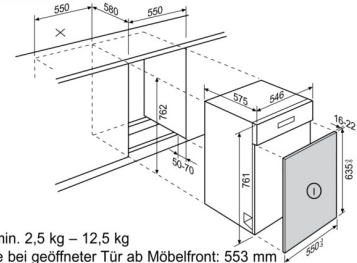

GA55LI/GLI/SLI + GTF55

Tiefe bei geöffneter Tür ab Möbelfront: 553 mm

GA55LI/GLI/SLI

I = min. 2,5 kg - 12,5 kg

Tiefe bei geöffneter Tür ab Möbelfront: 553 mm