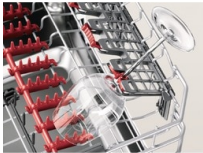

Perfekter Gläserchutz selbst während des Spülgangs dank SoftGrips und SoftSpikes

Sparen Sie sich Zeit und Mühe, Ihre empfindlichen Gläser von Hand zu spülen. Das fortschrittliche GlassCare-System dieses Geschirrspülers mit den einzigartigen SoftGrips und SoftSpikes hält während des gesamten Spülgangs alle Gläser sicher fest und schützt sie vor Verrutschen und Erschütterung.