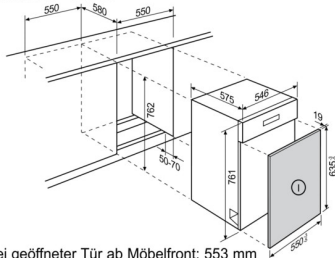

GA55LI/GLI/SLI + GTF55

Tiefe bei geöffneter Tür ab Möbelfront: 553 mm

GA55LI/GLI/SLI

I = min. 2,5 kg - 12,5 kg

Tiefe bei geöffneter Tür ab Möbelfront: 553 mm