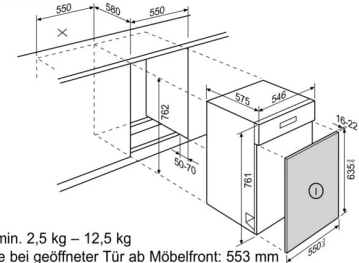

GA55LI/GLI/SLI + GTF55

Tiefe bei geöffneter Tür ab Möbelfront: 553 mm

GA55LI/GLI/SLI

I = min. 2,5 kg – 12,5 kg

Tiefe bei geöffneter Tür ab Möbelfront: 553 mm