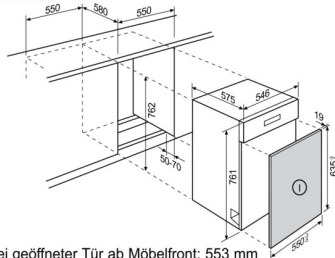

GA55LI/GLI/SLI + GTF55

Tiefe bei geöffneter Tür ab Möbelfront: 553 mm

GA55LI/GLI/SLI

I = min. 2,5 kg – 12,5 kg

Tiefe bei geöffneter Tür ab Möbelfront: 553 mm