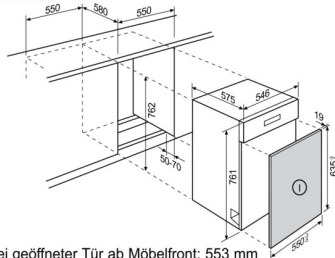

Technische Daten

Blendenfarbe	Edelstahl	Vorgezogene Recycling Gebühr, exkl. MwSt. CHF	10.00
Massgedecke	12		
Energieeffizienzklasse (A-G)	D		
Energieverbrauch / 100 Zyklen (kWh)	82		
Energieverbrauch / 1 Zyklus (kWh)	0.823		
Wasserverbrauch / 1 Zyklus Eco (l)	9.9		
Programmdauer / Eco (h:min)	4:00		
Geräuschpegel dB(A)	42		
Geräuschklasse (A-D)	B		
Ablaufschlauch (cm)	180		
Gerätehöhe (mm)	759		
Gerätebreite (mm)	546		
Gerätetiefe (mm)	570		
Absicherung (A)	10		
Frequenz (Hertz)	50		
Netz-Spannung (V)	220-240		
Nettogewicht kg	38.69		
Herkunftsland	IT		
Artikelnummer / PNC	911 384 127		
EAN Nummer	7332543580712		
Product Partner Code	-		
Bruttopreis inkl. MwSt CHF (UPE)	2875.00		
Bruttopreis exkl. MwSt CHF (UPE)	2669.45		
VRG inkl. MwSt. CHF	10.77		

GA55LI/GLI/SLI + GTF55