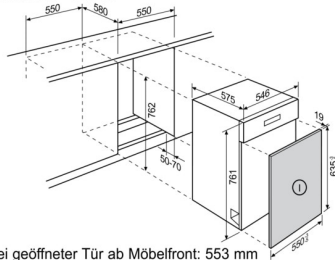

GA55LI/GLI/SLI + GTF55

Tiefe bei geöffneter Tür ab Möbelfront: 553 mm

GA55LI/GLI/SLI

I = min. 2,5 kg - 12,5 kg

Tiefe bei geöffneter Tür ab Möbelfront: 553 mm