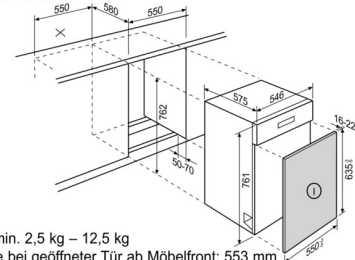

GA55LI/GLI/SLI + GTF55

Tiefe bei geöffneter Tür ab Möbelfront: 553 mm

GA55LI/GLI/SLI

I = min. 2,5 kg - 12,5 kg

Tiefe bei geöffneter Tür ab Möbelfront: 553 mm