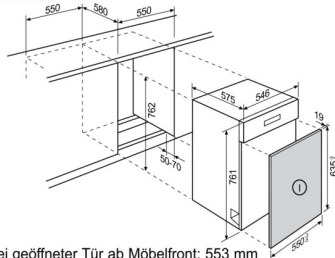

GA55LI/GLI/SLI + GTF55

Tiefe bei geöffneter Tür ab Möbelfront: 553 mm

GA55LI/GLI/SLI

I = min. 2,5 kg - 12,5 kg

Tiefe bei geöffneter Tür ab Möbelfront: 553 mm