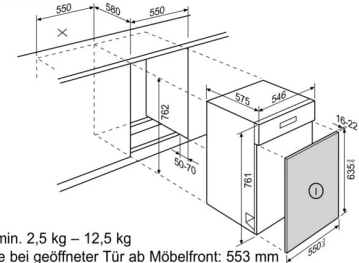

GA55LI/GLI/SLI + GTF55

Tiefe bei geöffneter Tür ab Möbelfront: 553 mm

GA55LI/GLI/SLI

I = min. 2,5 kg - 12,5 kg

Tiefe bei geöffneter Tür ab Möbelfront: 553 mm