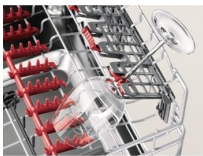

Le programme de lavage rapide garantit une vaisselle propre en seulement 30 minutes

Le programme de lavage rapide de 30 minutes de ce lave-vaisselle offre un gain de temps avec des résultats impeccables. C'est l'idéal lorsque votre lave-vaisselle est peu chargé.