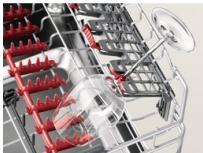

- 8 Programme
- AutoOff-Funktion
- LC-Display, 3-Digits
- Salz- und Glänzeranzeige
- Startzeitverzögerung: max. 24 Std
- Bodenprojektion TimeBeam
- Endsignal
- Unterkorb mit klappbarem Tellerrechen
- Oberkorb mit klappbaren Tassenablagen
- Satellitensprüharm
- Deckensprüharm
- Wasserhärteeinstellung elektronisch
- Touch-Bedienung
- AquaControl Wasserschutzsystem
- Bottich-Innenbeleuchtung

Einfacheres Ein- und Ausräumen dank der Innenbeleuchtung dieses Geschirrspülers

Mit dieser Beleuchtung wird der Innenraum des Geschirrspülers erhellt. So können Sie schnell und problemlos sehen, wo Platz für Ihre Töpfe und Pfannen ist.