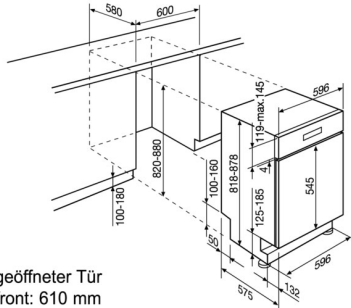

GA60SLIC/SLIS/GLIC/GLIS/LI + FI60

Tiefe bei geöffneter Tür
ab Möbelfront: 610 mm

GA60SLIC/SLIS/GLIC/GLIS/LI + FITS-ALLII