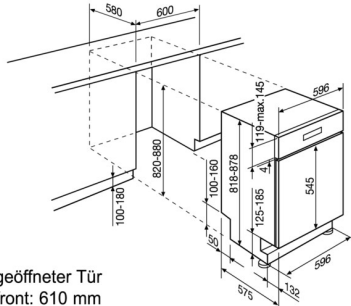

GA60SLIC/SLIS/GLIC/GLIS/LI + FI60

Tiefe bei geöffneter Tür
ab Möbelfront: 610 mm

GA60SLIC/SLIS/GLIC/GLIS/LI + FITS-ALLII