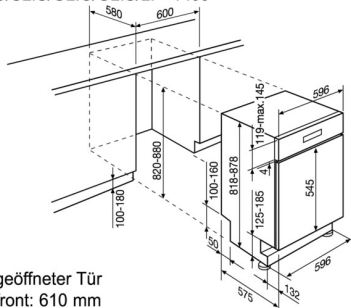

Technische Daten

Blendenfarbe	Edelstahl
Massgedecke	14
Energieeffizienzklasse (A-G)	D
Energieverbrauch / 100 Zyklen (kWh)	85
Energieverbrauch / 1 Zyklus (kWh)	0.848
Wasserverbrauch / 1 Zyklus Eco (l)	11
Programmdauer / Eco (h:min)	3:55
Geräuschpegel dB(A)	42
Geräuschklasse (A-D)	B
Ablaufschlauch (cm)	180
Gerätehöhe (mm)	818
Gerätebreite (mm)	596
Gerätetiefe (mm)	575
Absicherung (A)	10
Frequenz (Hertz)	50-60
Netz-Spannung (V)	200-240
Nettogewicht kg	45.57
Herkunftsland	IT
Artikelnummer / PNC	911 427 332
EAN Nummer	7332543778973
Product Partner Code	-
Bruttopreis inkl. MwSt CHF (UPE)	4370.00
Bruttopreis exkl. MwSt CHF (UPE)	4057.55
VRG inkl. MwSt. CHF	10.77

Vorgezogene Recycling Gebühr, exkl. MwSt. CHF

10.00

GA60SLIC/SLIS/GLIC/GLIS/LI + FI60