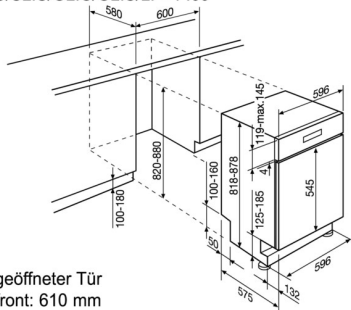

Technische Daten

Blendenfarbe	Edelstahl
Massgedecke	15
Energieeffizienzklasse (A-G)	D
Energieverbrauch / 100 Zyklen (kWh)	86
Energieverbrauch / 1 Zyklus (kWh)	0.86
Wasserverbrauch / 1 Zyklus Eco (l)	11
Programmdauer / Eco (h:min)	3:55
Geräuschpegel dB(A)	40
Geräuschklasse (A-D)	B
Ablaufschlauch (cm)	180
Gerätehöhe (mm)	818
Gerätebreite (mm)	596
Gerätetiefe (mm)	575
Absicherung (A)	10
Frequenz (Hertz)	50-60
Netz-Spannung (V)	200-240
Nettogewicht kg	45.57
Herkunftsland	IT
Artikelnummer / PNC	911 427 333
EAN Nummer	7332543778980
Product Partner Code	-
Bruttopreis inkl. MwSt CHF (UPE)	3635.00
Bruttopreis exkl. MwSt CHF (UPE)	3375.10
VRG inkl. MwSt. CHF	10.77

Vorgezogene Recycling Gebühr, exkl. MwSt. CHF

10.00

GA60SLIC/SLIS/GLIC/GLIS/LI + FI60