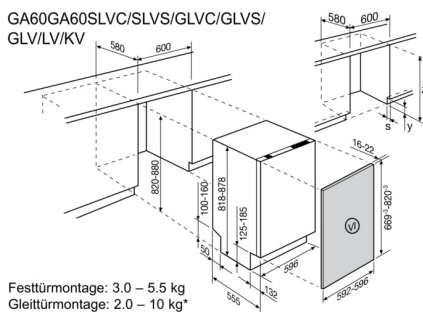

Technische Daten

Blendenfarbe	Schwarz
Massgedecke	15
Energieeffizienzklasse (A-G)	D
Energieverbrauch / 100 Zyklen (kWh)	86
Energieverbrauch / 1 Zyklus (kWh)	0.86
Wasserverbrauch / 1 Zyklus Eco (l)	11
Programmdauer / Eco (h:min)	4:00
Geräuschpegel dB(A)	39
Geräuschklasse (A-D)	B
Ablaufschlauch (cm)	180
Gerätehöhe (mm)	818
Gerätebreite (mm)	596
Gerätetiefe (mm)	550
Absicherung (A)	10
Frequenz (Hertz)	50-60
Netz-Spannung (V)	200-240
Nettogewicht kg	45.57
Herkunftsland	IT
Artikelnummer / PNC	911 438 415
EAN Nummer	7332543779215
Product Partner Code	-

Vorgezogene Recycling Gebühr, exkl. MwSt. CHF

10.00

GA60GA60SLVC/SLVS/GLVC/GLVS/
GLV/LV/KV

Festtürmontage: 3.0 – 5.5 kg
Gleittürmontage: 2.0 – 10 kg*