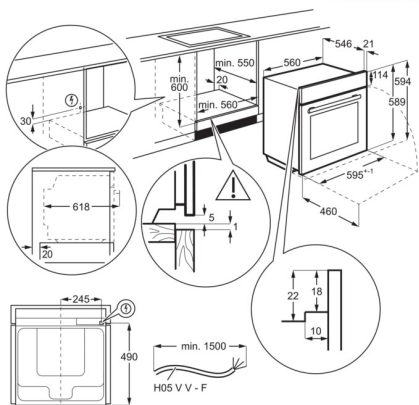

Technische Daten

Farbe	Weiss
Anzahl Garräume	1
Nutzbare Grillfläche (cm²)	1424
Nutzbare Garraumvolumen (L)	71
Energieeffizienzklasse	A+
Energieeffizienzindex (EEIcavity)	81.2
Energieverbrauch, konventionell (kWh/Zyklus)	0.99
Energieverbrauch, Heissluft/Umluft (kWh/Zyklus)	0.69
Max. Nennleistung (W)	3500
Max. Gesamtanschlusswert (W)	3500
Netz-Spannung (V)	400
Netz-Spannung alternativ (V)	400V 2~/400V 3~
Absicherung (A)	2x10, 3x10
Innenabmessungen (Höhe, Breite, Tiefe) (mm)	356 x 480 x 415
Gerätehöhe (mm)	594
Gerätebreite (mm)	596
Gerätetiefe (mm)	567
Nettogewicht kg	32
Herkunftsland	DE
Artikelnummer / PNC	944 271 463
EAN Nummer	7332543566518
Product Partner Code	-

PSGBOV200DE00001