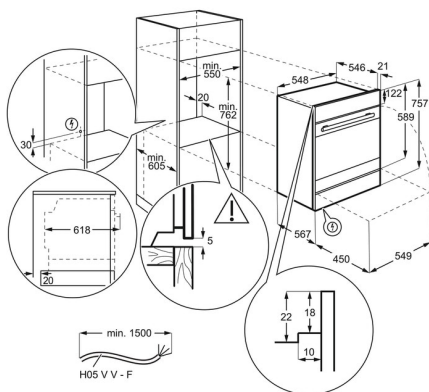

Caractéristiques techniques

Couleur	Blanc
Nombre d'espaces de cuisson	1
Surface maximale du grill (cm²)	1424
Volume de l'espace de cuisson (L)	71
Classe d'efficacité énergétique	A+
Indice d'efficacité énergétique (EEIcavity)	81.2
Consommation d'énergie conventionnelle (kWh/cycle)	0.99
Consommation d'énergie Recyclage d'air (kWh/cycle)	0.69
Valeur nominale totale (W)	3500
Valeur de raccordement total max (W)	3500
Tension réseau (V)	400
Tension réseau alternative (V)	400V 2~/400V 3~
Fusible (A)	2x10, 3x10
Dimensions intérieures (hauteur, largeur, profondeur) (mm)	356 x 480 x 415
Hauteur de l'appareil (mm)	757
Largeur de l'appareil (mm)	548
Profondeur de l'appareil (mm)	567
Poids net (kg)	40
Pays d'origine	DE
Numéro d'article / PNC	944 271 460

Code EAN	7332543567874
Product Partner Code	-
Prix brut, TVA incl. CHF (PVC)	2290.00
Prix brut TVA excl. CHF (PVC)	2126.30
Taxe de recyclage anticipée, TVA excl. CHF	10.00
Taxe de recyclage anticipée, TVA incl. CHF	10.77

PSGBOV180DE0000O