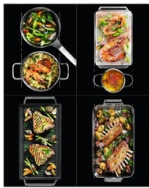

**Affichez les commandes et les zones uniquement quand vous en avez besoin avec l'élégante plan de cuisson Pure noire**

Les commandes et les zones de l'élégante plan de cuisson Pure noire n'apparaissent que quand vous en avez besoin. Lorsque vous ne l'utilisez pas, sa surface élégante est conçue pour s'intégrer en toute transparence dans votre plan de travail. Mais, lorsque vous êtes prêt à vous adonner à des créations culinaires, une simple

### Caractéristiques du produit

**Connectez quatre zones pour créer une seule grande surface de cuisson grâce à la**

Connectez quatre zones pour créer une seule grande zone de cuisson grâce à la fonction FlexiBridge. Il vous suffit d'activer la fonction pour aligner la température de cuisson pour qu'elle soit la même sur l'ensemble de la surface de la plan de cuisson. Elle s'adapte même aux plus gros plats,