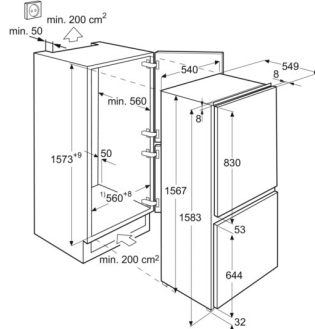

Technische Daten

Türanschlag	rechts, wechselbar
Gerätehöhe (mm)	1572
Gerätebreite (mm)	540
Gerätetiefe (mm)	550
Einbauhöhe (mm)	1580
Einbaubreite (mm)	560
Einbautiefe (mm)	550
Netz-Spannung (V)	230-240
Frequenz (Hertz)	50
Anschlusswert (W)	140
Absicherung (A)	1.1
Anschlusskabel (m)	2.4
Nettogewicht kg	54.5
Herkunftsland	IT
Artikelnummer / PNC	925 513 019
EAN Nummer	7332543585489
Product Partner Code	-
Bruttopreis inkl. MwSt CHF (UPE)	2795.00
Bruttopreis exkl. MwSt CHF (UPE)	2595.15
VRG inkl. MwSt. CHF	28.00
Vorgezogene Recycling Gebühr, exkl. MwSt. CHF	26.00

IK2355B
Möbelfronten geschleppt*

* Türfrontdicke 16 - 20 mm

1) Freies Einbaumaß auf Scharnier min. 545 mm