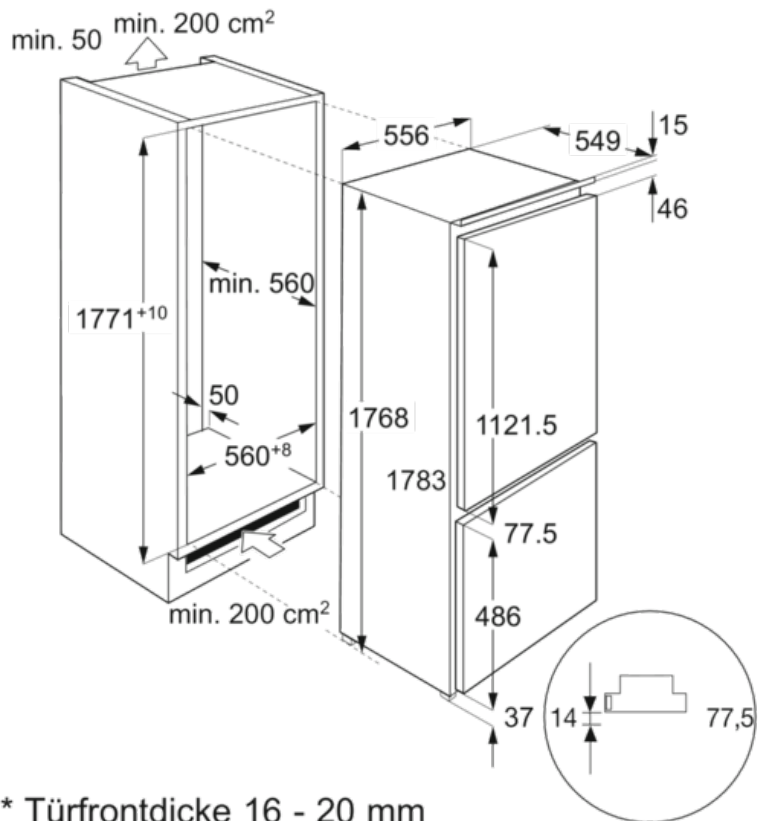

IK2705BZR Combiné

IK2705BZ

Möbelfronten auf Gerätetüren verschraubt*

* Türfrontdicke 16 - 20 mm
Gewicht Möbelfront: max. 23 kg