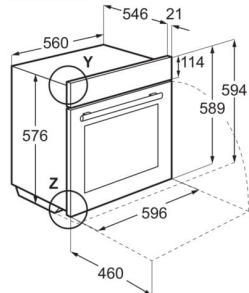

Dati tecnici

Colore	Nero	Codice EAN	7332543567065
Numero di camere di cottura	1	Product Partner Code	-
Superficie utile grill (cm²)	1424	PVR incl. IVA in CHF (escl. TRA)	1730.00
Volume utile vano cottura (L)	71	PVR escl. IVA in CHF (escl. TRA)	1606.30
Classe di efficienza energetica	A+	Tassa di riciclaggio anticipata, IVA excl. CHF	10.00
Indice di efficienza energetica (EElcavity)	81.2	Tassa di riciclaggio anticipata, IVA incl. CHF	10.77
Consumo energetico cottura convenzionale (kWh/ciclo)	0.99		
Consumo energetico aria calda (kWh/ciclo)	0.69		
Valori nominali totali (W)	3500		
Valore d'allacciamento totale max. (W)	10850		
Tensione di rete (V)	400		
Tensione di rete alternativa (V)	400V 2~/400V 3~		
Fusibili (A)	2X30, 3x10		
Dimensioni interne (altezza, larghezza, profondità) (mm)	356 x 480 x 415		
Altezza apparecchio (mm)	594		
Larghezza apparecchio (mm)	596		
Profondità apparecchio (mm)	567		
Peso netto (kg)	33		
Paese d'origine	DE		
Numero articolo / PNC	948 533 539		

Einbaubackofen/Einbauherd
EB6.../EH6...