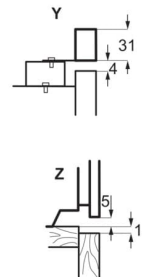

Einbaubackofen/Einbauherd + Höhenadapter
EB6.../EH6... + HA35/60U

* als Zubehör erhältlich