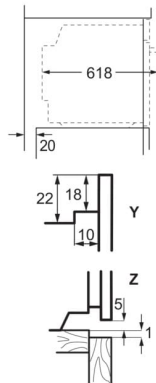

Dati tecnici

Colore	Nero	Codice EAN	7332543567065
Numero di camere di cottura	1	Product Partner Code	-
Superficie utile grill (cm²)	1424	PVR incl. IVA in CHF (escl. TRA)	1730.00
Volume utile vano cottura (L)	71	PVR escl. IVA in CHF (escl. TRA)	1606.30
Classe di efficienza energetica	A+	Tassa di riciclaggio anticipata, IVA excl. CHF	10.00
Indice di efficienza energetica (EElcavity)	81.2	Tassa di riciclaggio anticipata, IVA incl. CHF	10.77
Consumo energetico cottura convenzionale (kWh/ciclo)	0.99		
Consumo energetico aria calda (kWh/ciclo)	0.69		
Valori nominali totali (W)	3500		
Valore d'allacciamento totale max. (W)	10850		
Tensione di rete (V)	400		
Tensione di rete alternativa (V)	400V 2~/400V 3~		
Fusibili (A)	2X30, 3x10		
Dimensioni interne (altezza, larghezza, profondità) (mm)	356 x 480 x 415		
Altezza apparecchio (mm)	594		
Larghezza apparecchio (mm)	596		
Profondità apparecchio (mm)	567		
Peso netto (kg)	33		
Paese d'origine	DE		
Numero articolo / PNC	948 533 539		

Einbaubackofen/Einbauherd
EB6.../EH6...