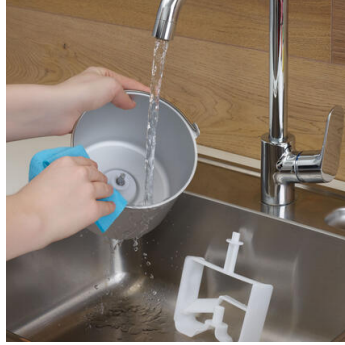

EZ 7406 gelatiera 2 in 1 con funzione yogurtiera con 2 contenitori del gelato

- per la preparazione di gelato, sorbetto, frozen yogurt e yogurt in meno di 30 minuti* - grazie al raffreddamento attivo del compressore non è necessario raffreddare preventivamente il contenitore del gelato
- innovativa funzione 2 in 1 "warm & cold" per la preparazione dello yogurt - al termine della preparazione lo yogurt si raffredda automaticamente
- corpo completamente in acciaio inossidabile di alta qualità con un moderno funzionamento a LED touch
- due grandi contenitori per gelato con capacità di 2 l ideali per la preparazione di diversi gusti uno dopo l'altro
- Ricettario con deliziose ricette di diversi tipi, per gelato, sorbetto, yogurt, frozen yogurt, vegan
- funzione automatica keep-cooling (60 min) per raffreddare ulteriormente al termine della preparazione
- timer digitale, regolabile al minuto
- Indicazione della temperatura
- Coperchio con apertura per aggiungere altri ingredienti

Corpo in acciaio inossidabile di alta qualità con un moderno funzionamento LED touch. Timer digitale, regolabile al minuto.

Due grandi contenitori per gelato con capacità di 2 l ideali per la preparazione flessibile di diversi gusti uno dopo l'altro.

Coperchio con pratica apertura per aggiungere altri ingredienti.

Include paletta per il gelato e misurino.

Facile pulizia grazie al rivestimento del contenitore del gelato .