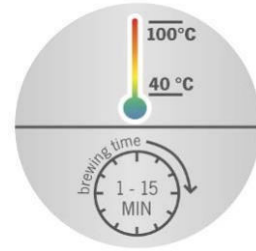

Temperatur und Ziehzeit individuell einstellbar: für absolut einzigartigen Teegenuss nach Wunsch.