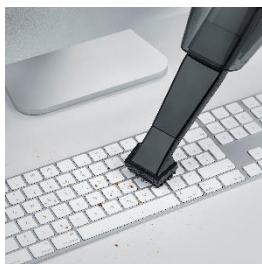

IL PRATICO MULTI-TALENTO - PERFETTO PER PELI DI ANIMALI, SEGGIOLINI AUTO E LIQUIDI.

HV 7146 Aspirapolvere a mano a batteria 4 in 1

- Fino al 50% di autonomia in più* rispetto ai tradizionali aspirapolvere a mano senza filo. la potente batteria agli ioni di litio da 18,5 V permette un tempo di funzionamento fino a 30 minuti.
- Con spazzola turbo rotante e pratica illuminazione a LED ideale per pulire la tappezzeria, i sedili dell'auto e per rimuovere i peli degli animali domestici.
- Con funzione "Wet & Dry" integrata assicura la raccolta senza sforzo di polvere o liquidi.
- Supporto da parete separato con stazione di ricarica e pratici accessori 4 in 1 composti da: Spazzola turbo, così come una bocchetta per le fessure con attacco per mobili o gomma per i liquidi.

*rispetto al SEVERIN HV 7144

Dettagli del prodotto

Potenza di aspirazione potente e duratura

La batteria integrata agli ioni di litio da 18,5 V permette un'autonomia fino a 20 minuti in modalità power e fino a 30 minuti in modalità eco.

Con spazzola turbo rotante per una maggiore potenza di aspirazione. Ideale per pulire la tappezzeria, i sedili dell'auto e per rimuovere i peli ostinati degli animali domestici.

"Funzione "Wet & Dry"
L'ugello in gomma intercambiabile assicura un assorbimento senza sforzo fino a 150 ml di liquido.

Pulire sempre i mobili senza graffiare le superfici
Facile pulizia di mobili e superfici delicate con l'attacco supplementare della spazzola per mobili.

Stazione di ricarica con accessorio e supporto a muro. L'unità può essere semplicemente posizionata verticalmente nella stazione e caricata. Indicatore luminoso di carica incluso.