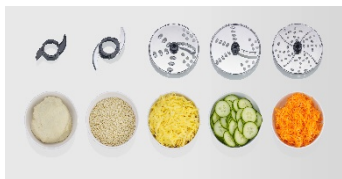

POUR LA CUISINE RAPIDE ET SAIN - AVEC DE NOMBREUX ACCESSOIRES.

Robot de cuisine multifonctionnel KM 3892

- **Design en acier inoxydable élégant avec une puissance puissante de 1.200 W**
- **Polyvalent et multifonctionnel pour des applications variées:**
 - Gratissage, frottement et coupe de fromage, chocolat, pommes de terre, carottes, légumes
 - Pâte à pain, pizza ou autres pâtes **broyées uniformément- moutures**, épices ou grains de café - grains de crème, de mousse ou de mousse - **broyer**de herbes, des oignons ou des viandes - shakes, cocktails ou **mélanges** de smoothies - préparer de sauces, des trempettes, des sauces, des pesto ou de la mayonnaise
- **Vastes accessoires :**
 - 1,5 L porte-maille de verre
 - 1,5 L réservoir de travail avec Couvercle
 - Unité de couteau en acier inoxydable
 - 2-en-1 tranche : pour râpe grossière / Julienne
 - 2-en-1 tranche : pour râpe moyenne / tranche -
 - 2-en-1 tranche : pour rasage fin / Râpe de pommes de terre
 - Emulgide - Embout de moulin
 - Crochets et pâtes
- **Nettoyage facile par des pièces détachées à vaisselle**

Détails du produit

Polyvalent:

Râpage, frottement, découpe, pétrissage, mixage, broyage, broyage et émulsion avec un seul appareil.

Disque d'émulsion pratique:

11.
Crème fouettée, eischnee ou mayonnaise.

D'un moulin:

Avec un couteau en acier inoxydable, idéal pour la mouture d'épices ou de grains de café.

Crochets de pétrir:

Pour la préparation de Pizza, pain ou pâte à gâteau.

Accessoires volumineux:

réceptacle de travail avec kit de couverture; Standmixer, Mühlenauf d'insert, trois inserts de disques en acier inoxydable double-face, crochet de pâte, unité de couteau en acier inoxydable, grattoir de pâte et disque d'émulsion.

Nettoyage facile:

Durch lave-vaisselle- pièces détachées adaptées.

Idéal également pour la viande:

Couteaux en acier inoxydable pour le simple broyage de la viande.

Jeu de course au plafond:

F les résultats réguliers
Lors durasage, de la frottage et de la coupe.