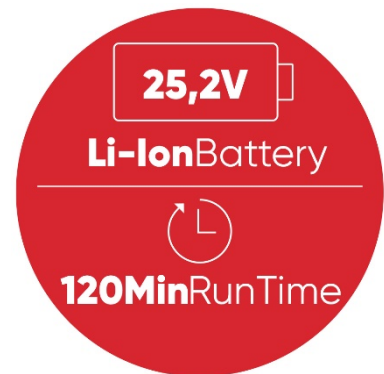

## TEMPS DE FONCTIONNEMENT EXTRÊMEMENT LONG - SANS INTERRUPTION ENNUYEUSE DE LA CHARGE!

### HV-7168 Aspirateur à main et à manche sans fil 2 en 1

- **Jusqu'à 120 minutes de temps d'exécution** sans interruption de charge **thanks à la batterie échangeable.\*** durée de vie de la batterie extrêmement longue grâce à la batterie Li-Ion 25.2V avec des cellules Samsung durables
- **Puissance d'aspiration extrêmement élevée avec 3 niveaux de puissance réglables** puissant moteur numérique de 400 W et une capacité d'aspiration allant jusqu'à 23 kPa.
- **Brosse électrique à grande vitesse avec éclairage LED pour sols durs et tapis** idéal pour l'enlèvement des poils d'animaux, de la saleté profonde, de la poussière fine et les allergènes.
- **Système de filtre innovant parfait pour les personnes allergiques** la filtration E12 complexe rencontre ici la vidange et le nettoyage les plus simples du récipient à poussière.