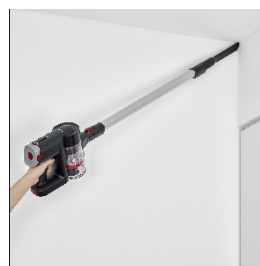

Y compris la buse à crevasses longues pour les endroits difficiles d'accès dans le ménage.