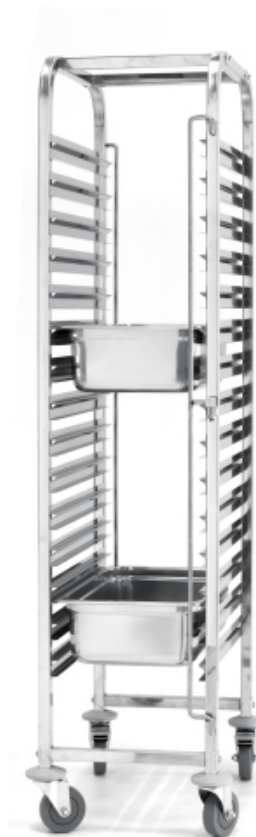

## Chariot porte-plateaux - 15 x GN 1/1

810613

GN 1/1 avec 15 étages - espacement 80 mm. Verrouillage des plateaux sur les deux côtés. Avec 4 roulettes pivotantes, 2 avec frein. livré démonté.

### Caractéristiques

Matières	: Inox
Empilable	: Non
Pliant	: Non
Nécessite montage	: Oui
Emballé par	: 1
Type d'emballage	: Boîte
Largeur (mm)	: 615
Profondeur (mm)	: 450
Hauteur (mm)	: 1695
Measurements	: 615x450x(H)1695