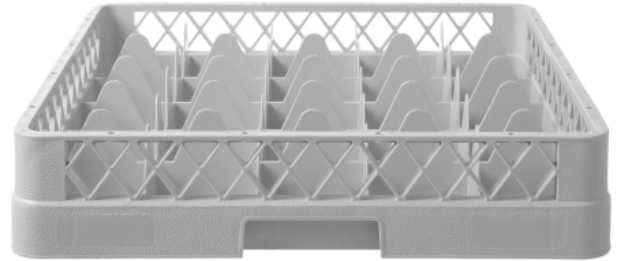

Gläserkorb für Geschirrspüler

877036

Spezifikationen

Materialien	: PP (Polypropylen)
Stapelbar	: Nein
Zusammenklappbar	: Nein
Verpackungseinheit	: 1
Verpackungstyp	: Sticker
Länge (mm)	: 500
Breite (mm)	: 500
Höhe (mm)	: 104
Measurements	: 500x500x(H)104

Transportspezifikationen

EAN	: 8711369877036
Gross weight (kg)	: 1.99
Net weight (kg)	: 1.99
Intrastat code	: 39241000
Export carton length (mm)	: 530
Export carton width (mm)	: 540
Export carton height (mm)	: 620
Quantity per export carton	: 6
Sales units per pallet	: 48