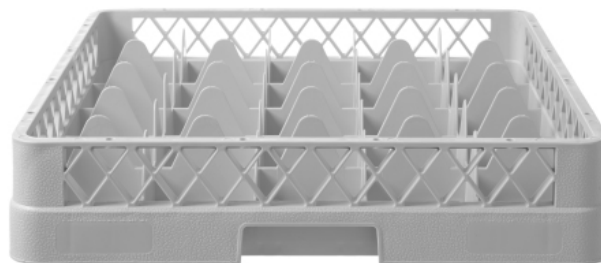

## Casier à verres

877036

### Caractéristiques

Matières	: PP (Polypropylène)
Empilable	: Non
Pliant	: Non
Emballé par	: 1
Type d'emballage	: Autocollant
Largeur (mm)	: 500
Profondeur (mm)	: 500
Hauteur (mm)	: 104
Measurements	: 500x500x(H)104

### Spécifications de transport

EAN	: 8711369877036
Gross weight (kg)	: 1.99
Net weight (kg)	: 1.99
Intrastat code	: 39241000
Export carton length (mm)	: 530
Export carton width (mm)	: 540
Export carton height (mm)	: 620
Quantity per export carton	: 6
Sales units per pallet	: 48