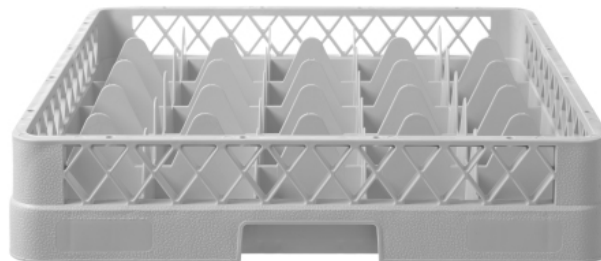

Cestello per lavastoviglie per vetreria

877036

Specificazioni

Materiali	: PP (polipropilene)
Inseribile	: No
Pieghevole	: No
Imballato per	: 1
Tipo di imballo (mm)	: Etichetta
Larghezza (mm)	: 500
Profondità (mm)	: 500
Altezza (mm)	: 104
Measurements	: 500x500x(H)104

Specifiche di trasporto

EAN	: 8711369877036
Gross weight (kg)	: 1.99
Net weight (kg)	: 1.99
Intrastat code	: 39241000
Export carton length (mm)	: 530
Export carton width (mm)	: 540
Export carton height (mm)	: 620
Quantity per export carton	: 6
Sales units per pallet	: 48