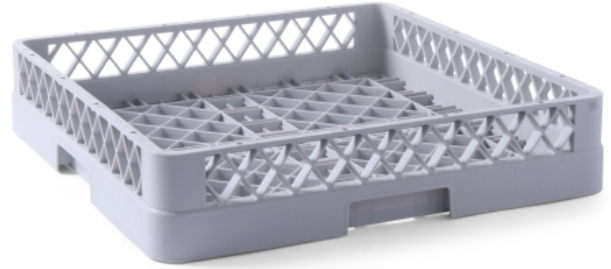

Geschirrspülkorb, universal, grobmaschig

877005

Geeignet für Tassen, Töpfe, Behälter etc. Die Struktur erlaubt eine max. Wasserströmung zwischen dem Geschirr in alle Richtungen. Mit grobmaschigem Boden.

Spezifikationen

Materialien	: PP (Polypropylen)
Stapelbar	: Nein
Zusammenklappbar	: Nein
Verpackungseinheit	: 1
Verpackungstyp	: Sticker
Länge (mm)	: 500
Breite (mm)	: 500
Höhe (mm)	: 100
Measurements	: 500x500x(H)100

Transportspezifikationen

EAN	: 8711369312803
Gross weight (kg)	: 1.488
Net weight (kg)	: 1.488
Intrastat code	: 39241000
Export carton length (mm)	: 520
Export carton width (mm)	: 520
Export carton height (mm)	: 620
Quantity per export carton	: 6
Sales units per pallet	: 36